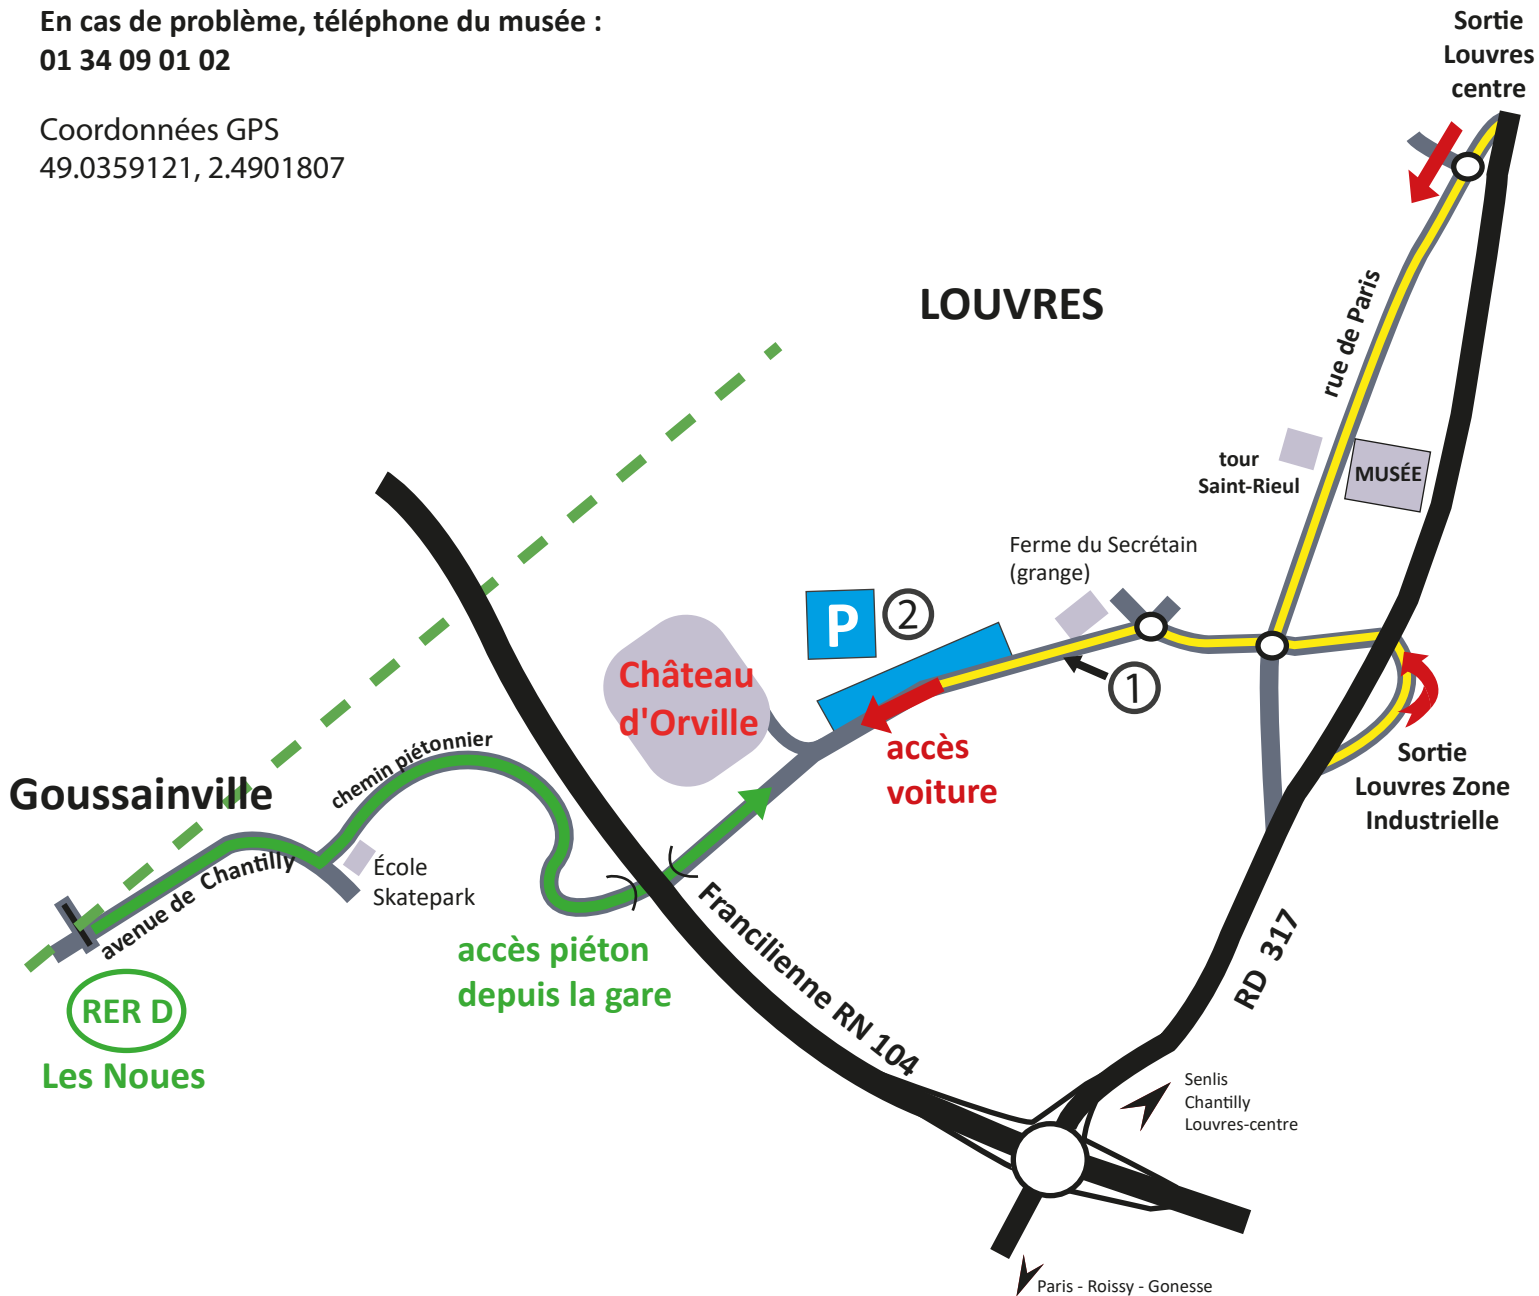

# Accès au site d'Orville

En cas de problème, téléphone du musée :  
01 34 09 01 02

Coordonnées GPS  
49.0359121, 2.4901807

L'accès au site depuis la gare des Noues ne se fait qu'à pied ou à vélo (compter 20 min à pied).  
Attention, le site d'Orville n'est pas indiqué sur tous les GPS

① Panneau d'interdiction de circuler à ne pas prendre en compte. **Continuer tout droit**

② Stationnement sur le côté droit, avant le panneau "site archéologique du château d'Orville". Possibilité de faire demi tour