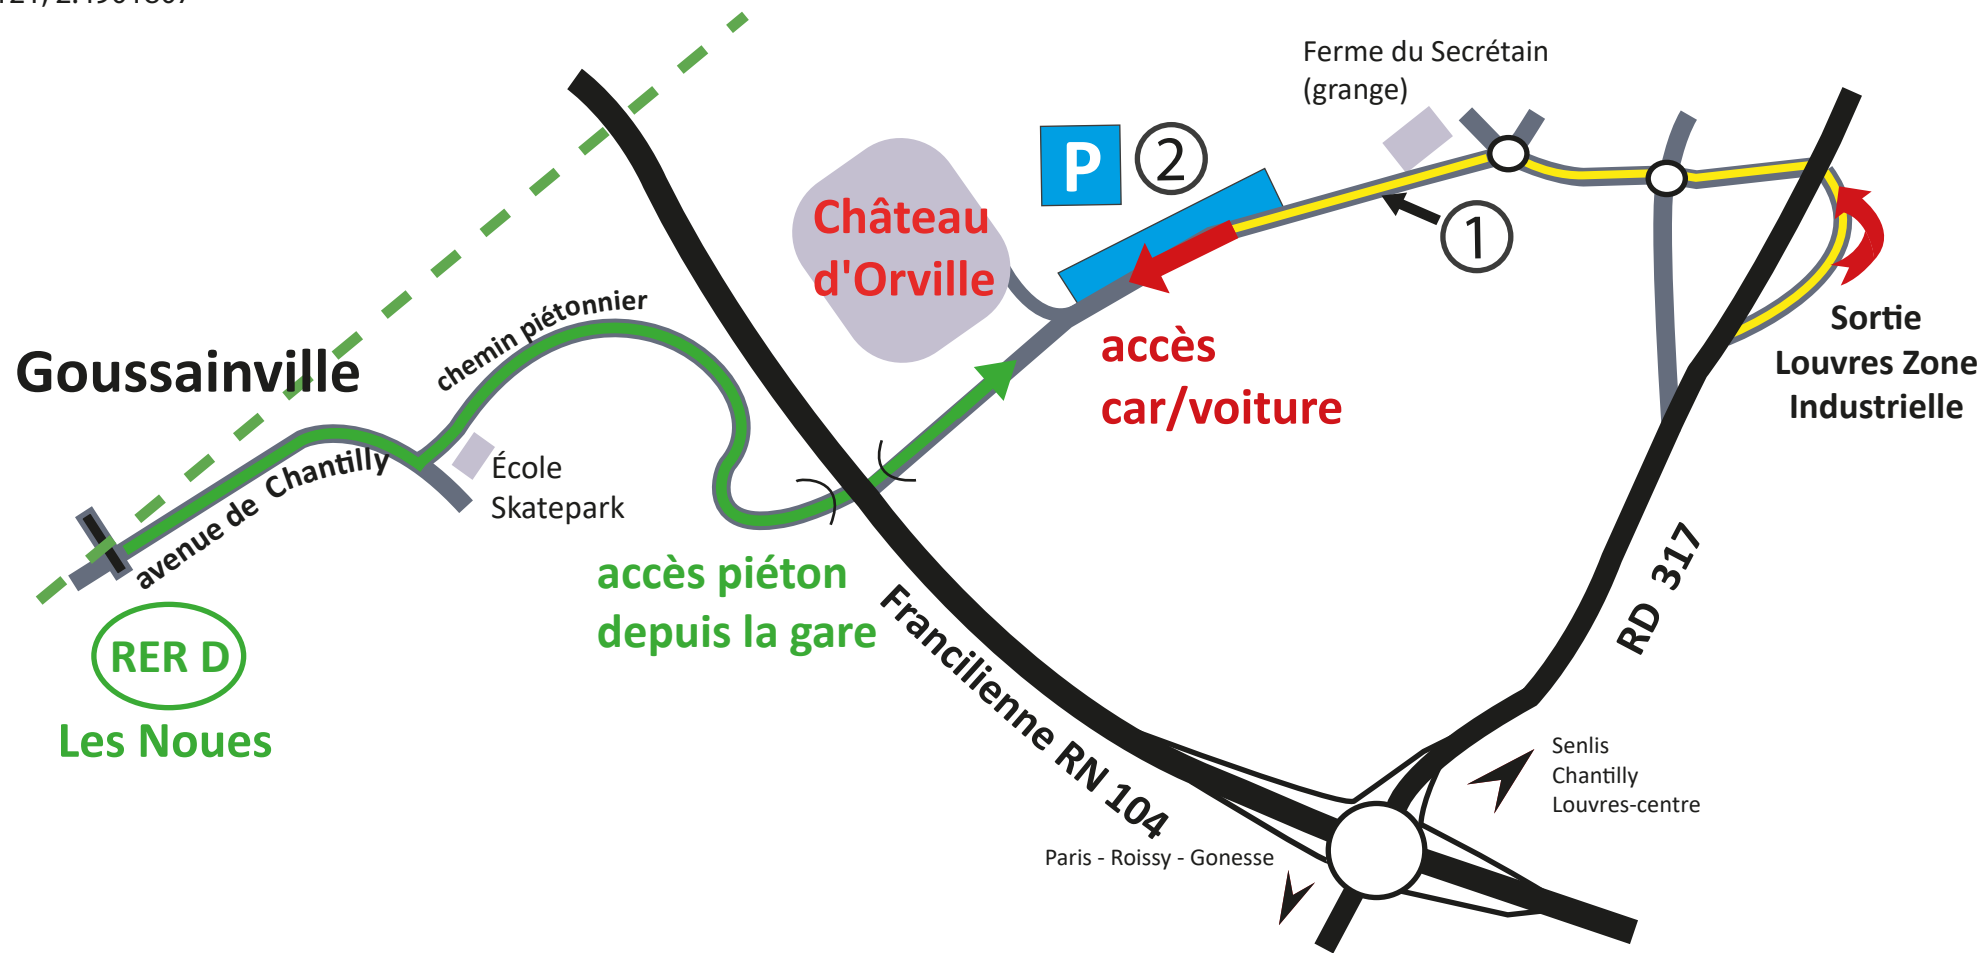

Accès au site d'Orville

En cas de problème, téléphone du musée : 01 34 09 01 02

Coordonnées GPS

49.0359121, 2.4901807

L'accès au site depuis la gare des Noues ne se fait qu'à pied (compter 20 min à pied).
Attention, le site d'Orville n'est pas indiqué sur tous les GPS

1

Panneau d'interdiction de circuler à ne pas prendre en compte
Continuer tout droit

2

Stationnement sur le coté droit, avant le panneau "site archéologique du château d'Orville"
Possibilité de faire demi tour 100 mètres + loin