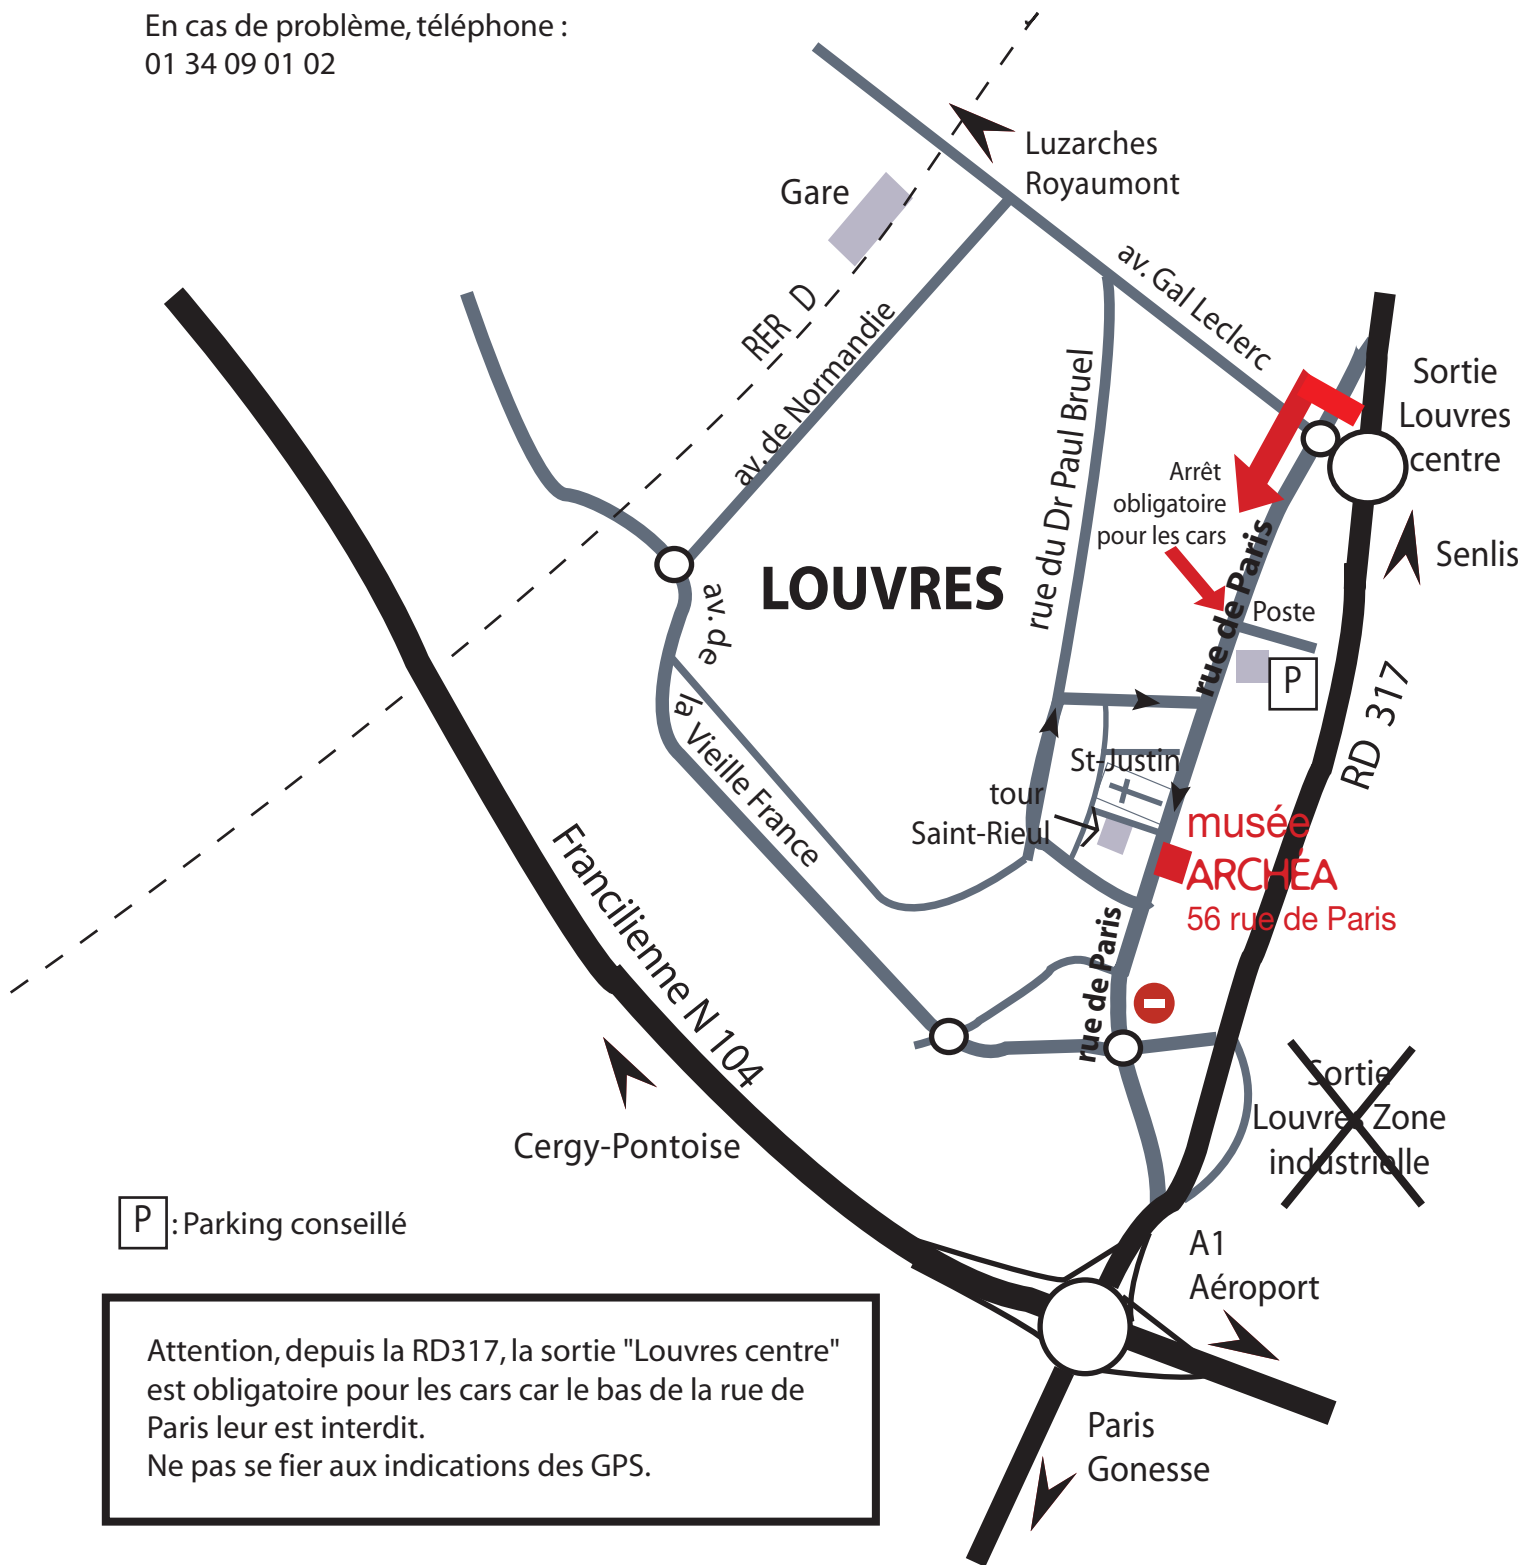

Accès au musée ARCHÉA

En cas de problème, téléphone :
01 34 09 01 02

P : Parking conseillé

Attention, depuis la RD317, la sortie "Louvres centre" est obligatoire pour les cars car le bas de la rue de Paris leur est interdit.
Ne pas se fier aux indications des GPS.